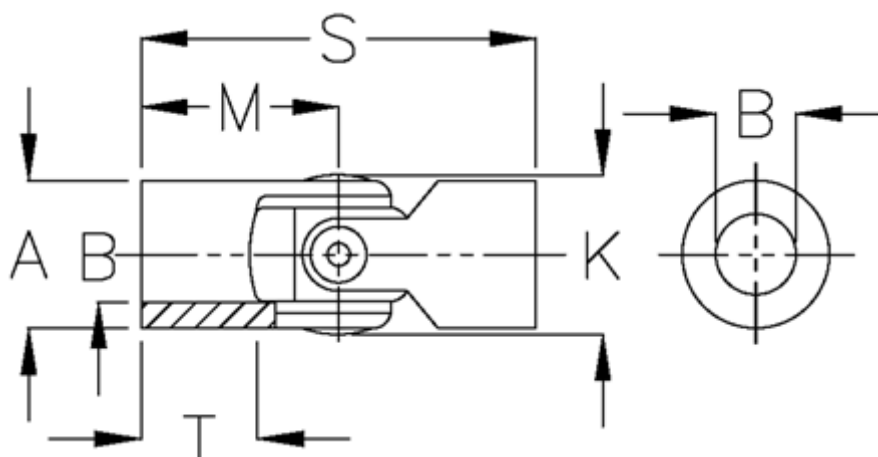

Varenummer: 07725400  
Beskrivelse: Enkelt krydsled med glideleje  
0.725.400

## Mål

A	= 25
B H7	= 16
K	= 26.5
M	= 37
MD max. Nm	= 30
s	= 74
T	= 22